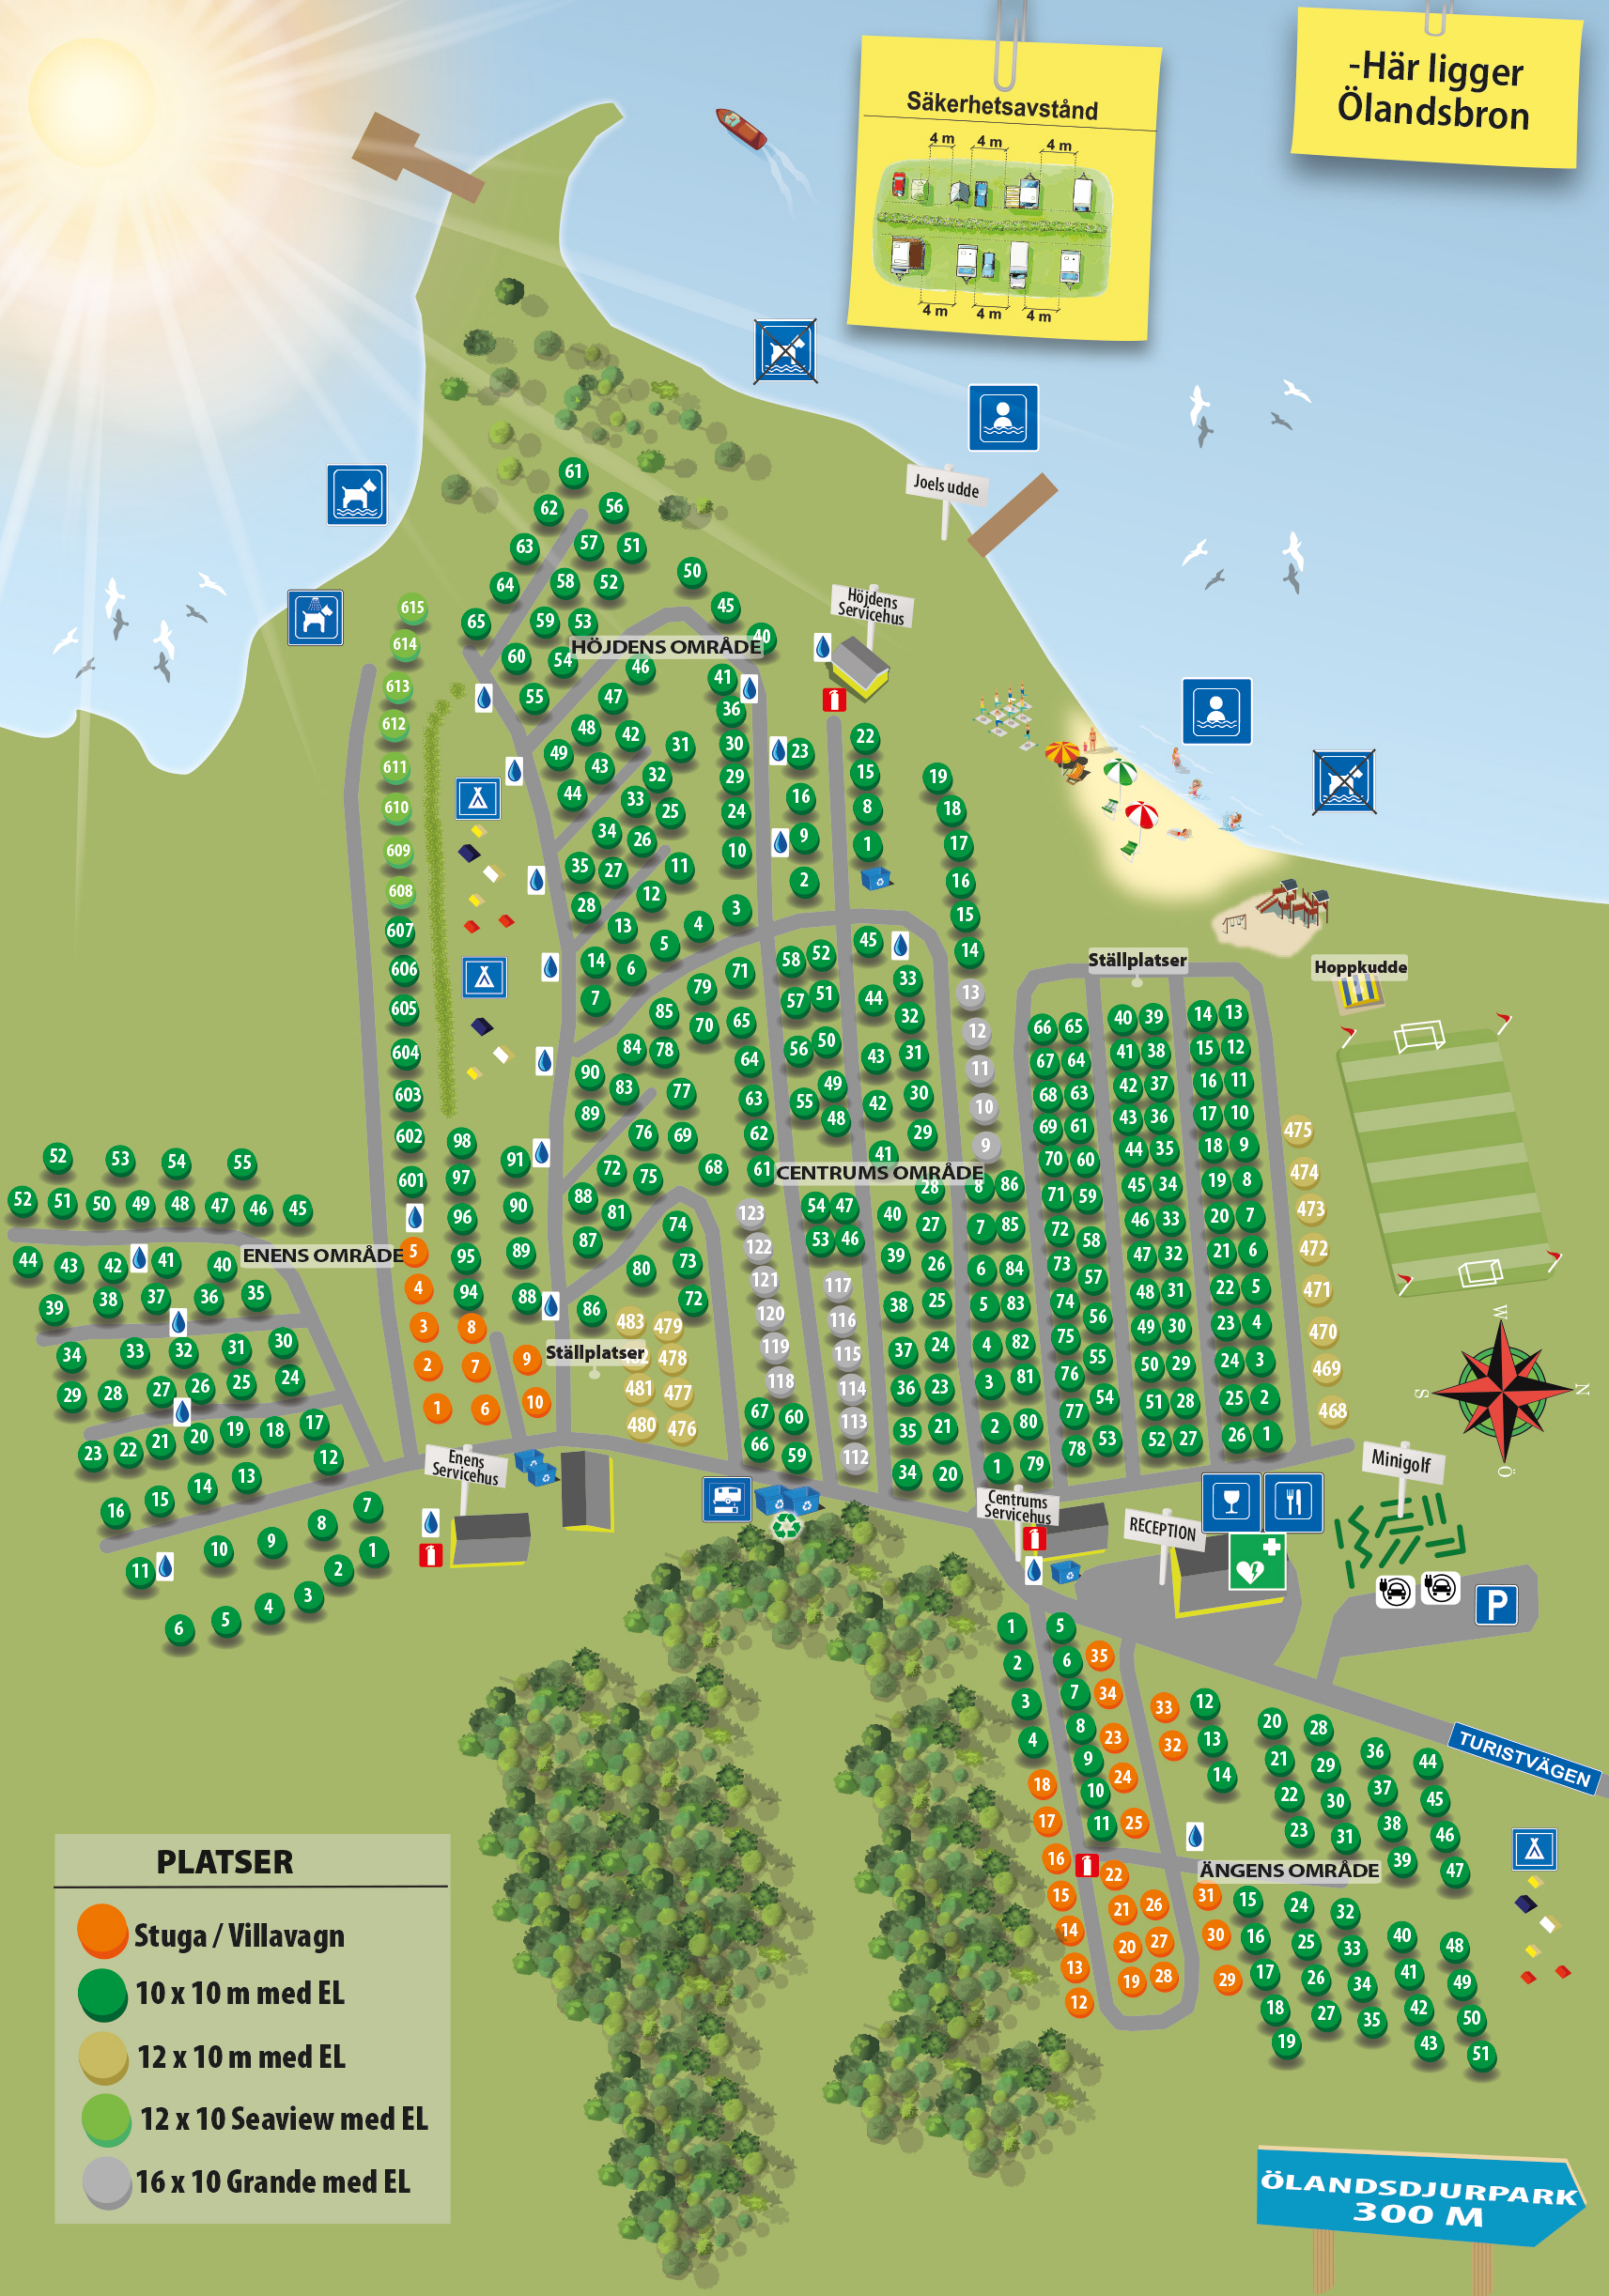

-Här ligger
Ölandsbron

Säkerhetsavstånd

PLATSER

- Stuga / Villavagn
- 10 x 10 m med EL
- 12 x 10 m med EL
- 12 x 10 Seaview med EL
- 16 x 10 Grande med EL

ÖLANDSDJURPARK
300 M