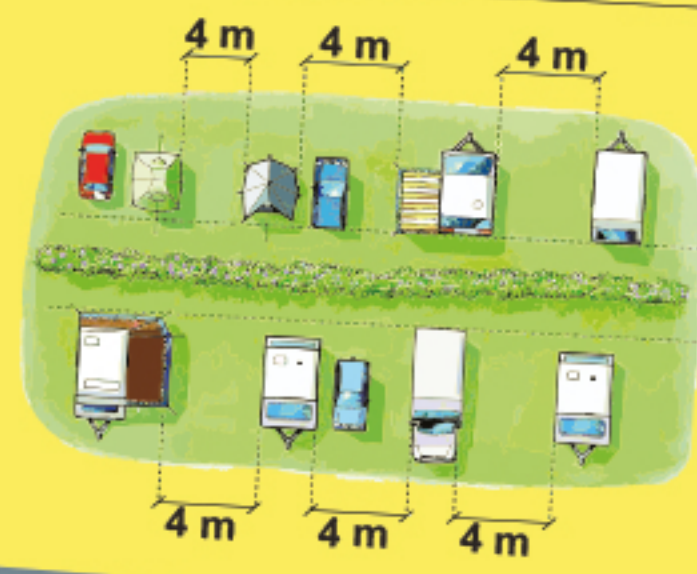

-Här ligger
Ölandsbron

Säkerhetsavstånd

PLATSER

- Stuga / Villavagn
- 10 x 10 m med EL
- 12 x 10 m med EL
- 12 x 10 Seaview med EL
- 16 x 10 Grande med EL

ÖLANDSDJURPARK
300 M